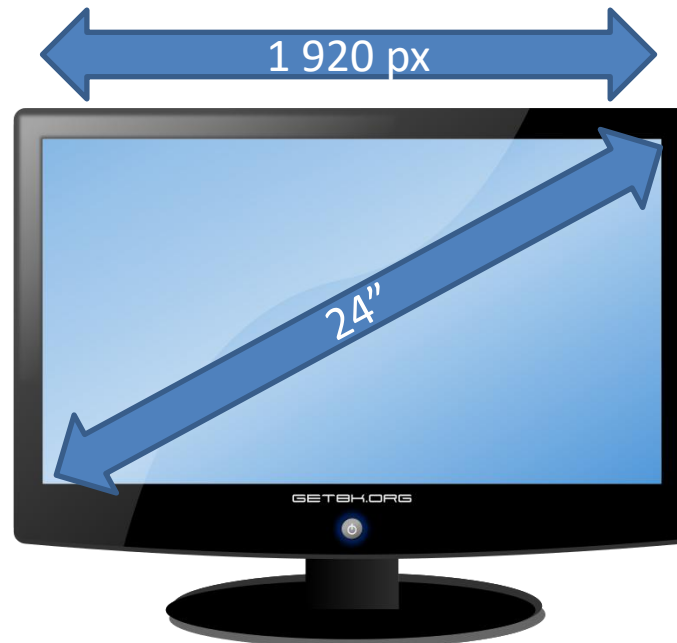

Bildupplösning

dpi / ppi

dpi = dots per inch = prickar per tum

ppi = pixels per inch = pixlar per tum

Dpi har ingen betydelse så länge bilden är digital

Endast antalet tillgängliga pixlar

24 Mp => 6 000px * 4 000px

12 Mp => 4 200px * 2 800px

6 Mp => 3 000px * 2 000px

240dpi
6016x4016 px
63cm x 42cm
16,7%

150dpi
6016x4016 px
102cm x 68cm
16,7%

240dpi
945x631 px
10cm x 7cm
106%

6 000px*4 000px

945px*631px

Utskrift

Bra utskrift, 240 dpi

240 dpi = 100 px/cm

Varje 100 px => en cm bra utskrift

Långa sidan (px)	240 dpi (cm)	150 dpi (cm)
6 000	60	102
5 000	50	85
4 000	40	68
3 000	30	51
2 000	20	34
1 000	10	17

Alltså....

...dpi är ointressant vid digital bild.